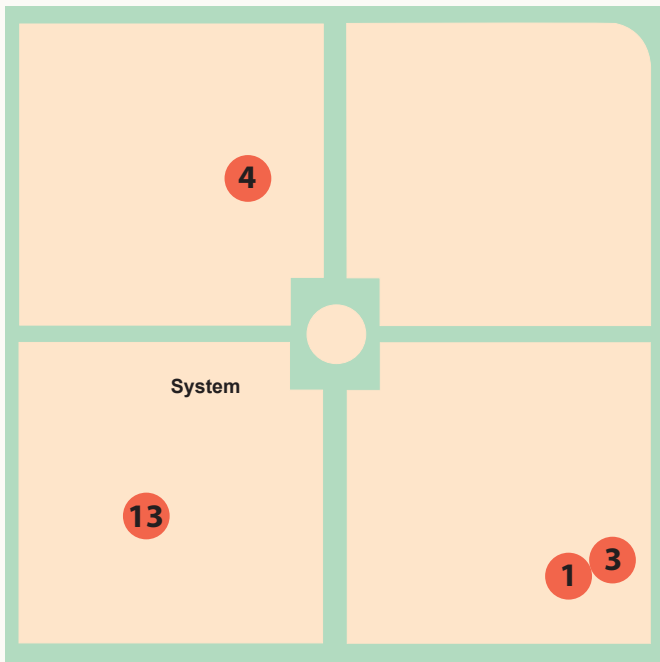

Bionikstationen im Freiland des Botanischen Gartens

(ergänzend zur Posterausstellung im Grünen Saal)

Stationen im Freiland

- 1 Flugsamen
(Pippau, *Crepis*)
- 3 Klettverschluss
(Klette, *Arctium*)
- 4 Salzstreuer
(Mohn, *Papaver*)
- 13 Stacheldraht
(Osagedorn, *Maclura*)